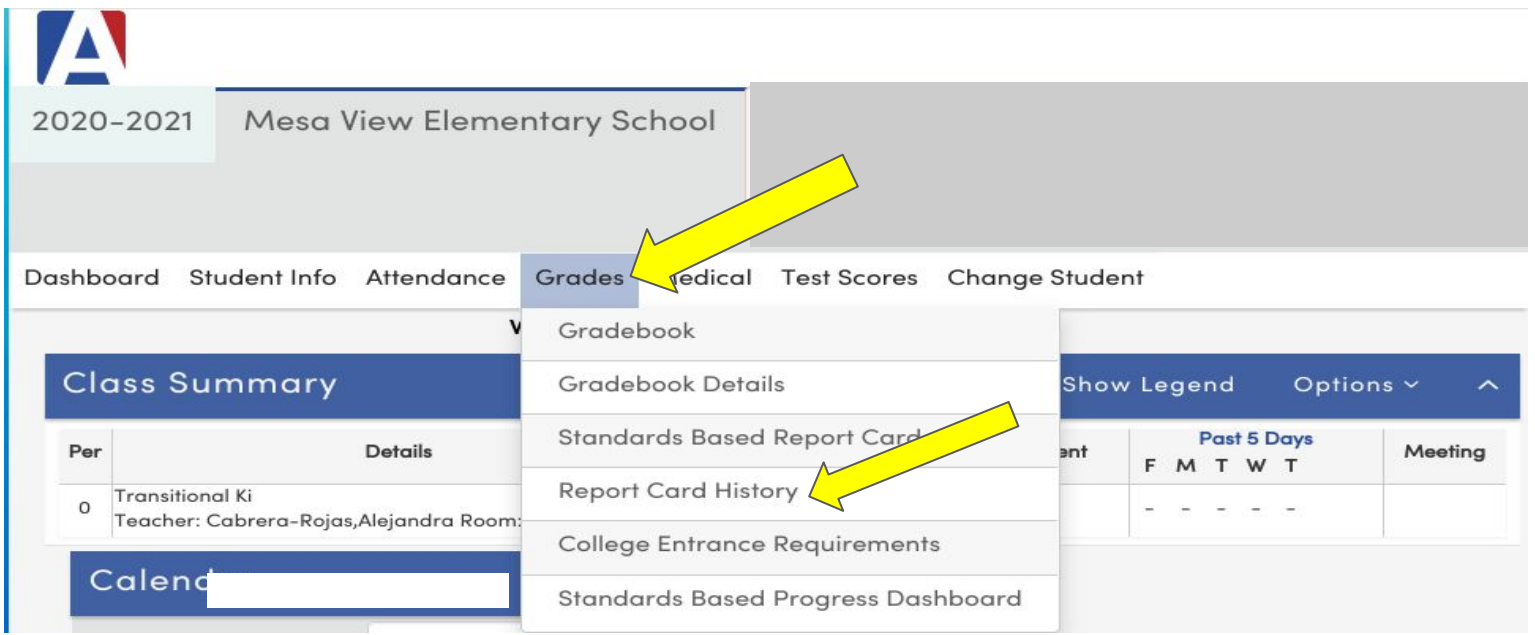

3. Once you select your student name and are on the correct student screen, hover over **Grades** and select **Report Card History**.
Una vez que seleccione el nombre de su estudiante y esté en la pantalla de estudiante correcta, coloque el cursor sobre Calificaciones y seleccione Historial de boletas de calificaciones.